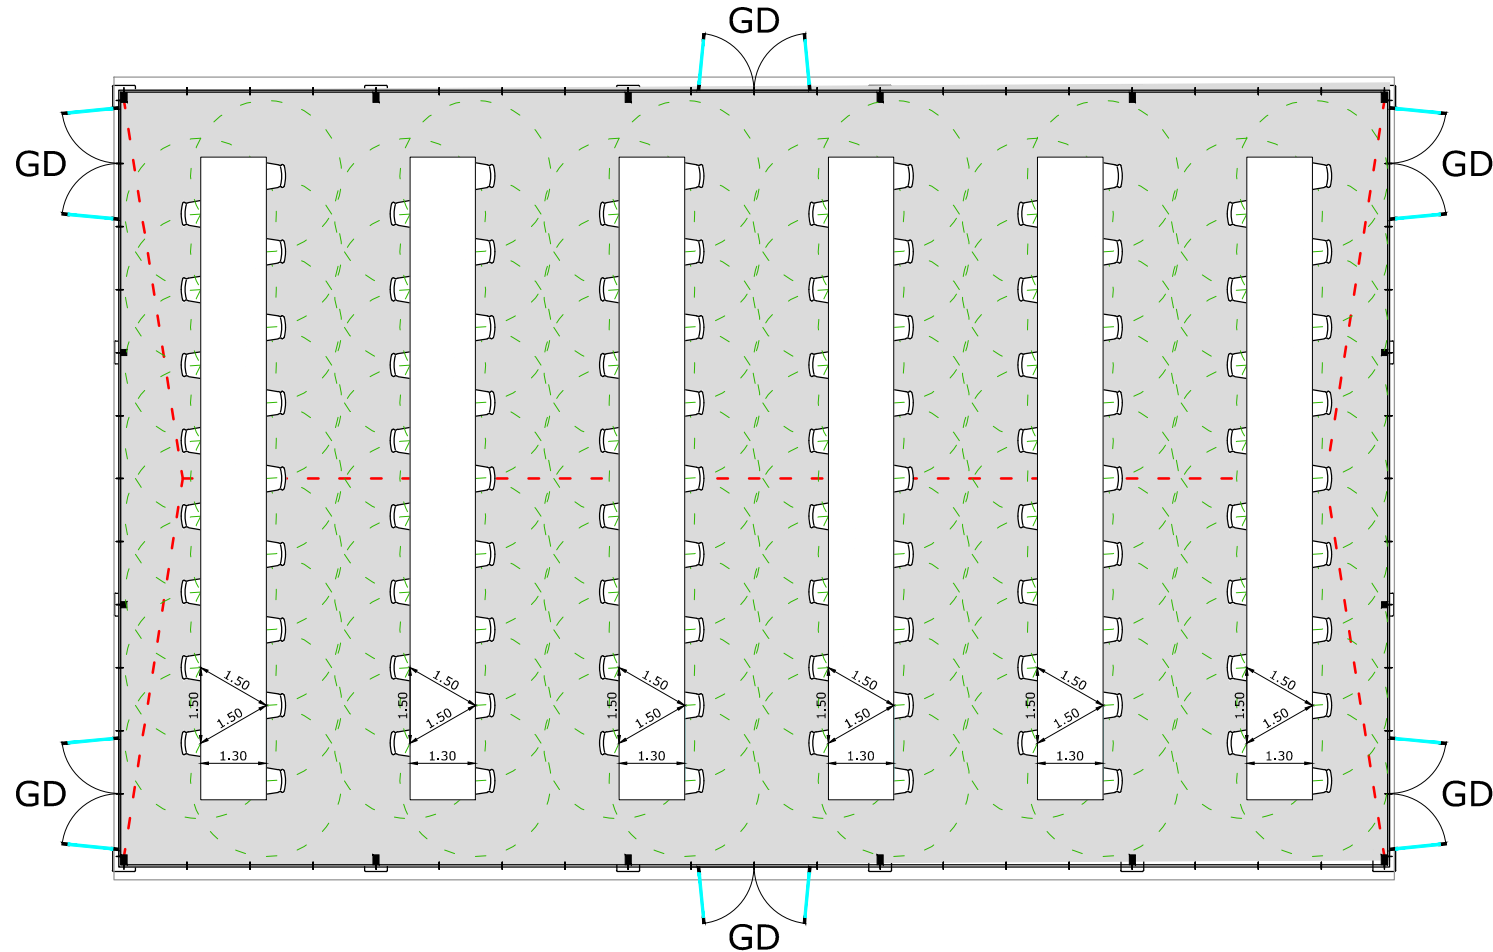

Alu-Paviljoen 15x25m
102 zitplaatsen

- - - 1.50m-lijn

GD Pushbar Glasdeur

ND Pushbar Nooddeur

Omschrijving:
Tijdelijke Kantine

| | |
|-------------------|-------------|
| Schaal: | 1: 150 |
| Formaat: | A4 |
| Versie: | 1 |
| Datum: | 17-4-2020 |
| Tekenaar: | RK |
| Copyright: | Intersettle |