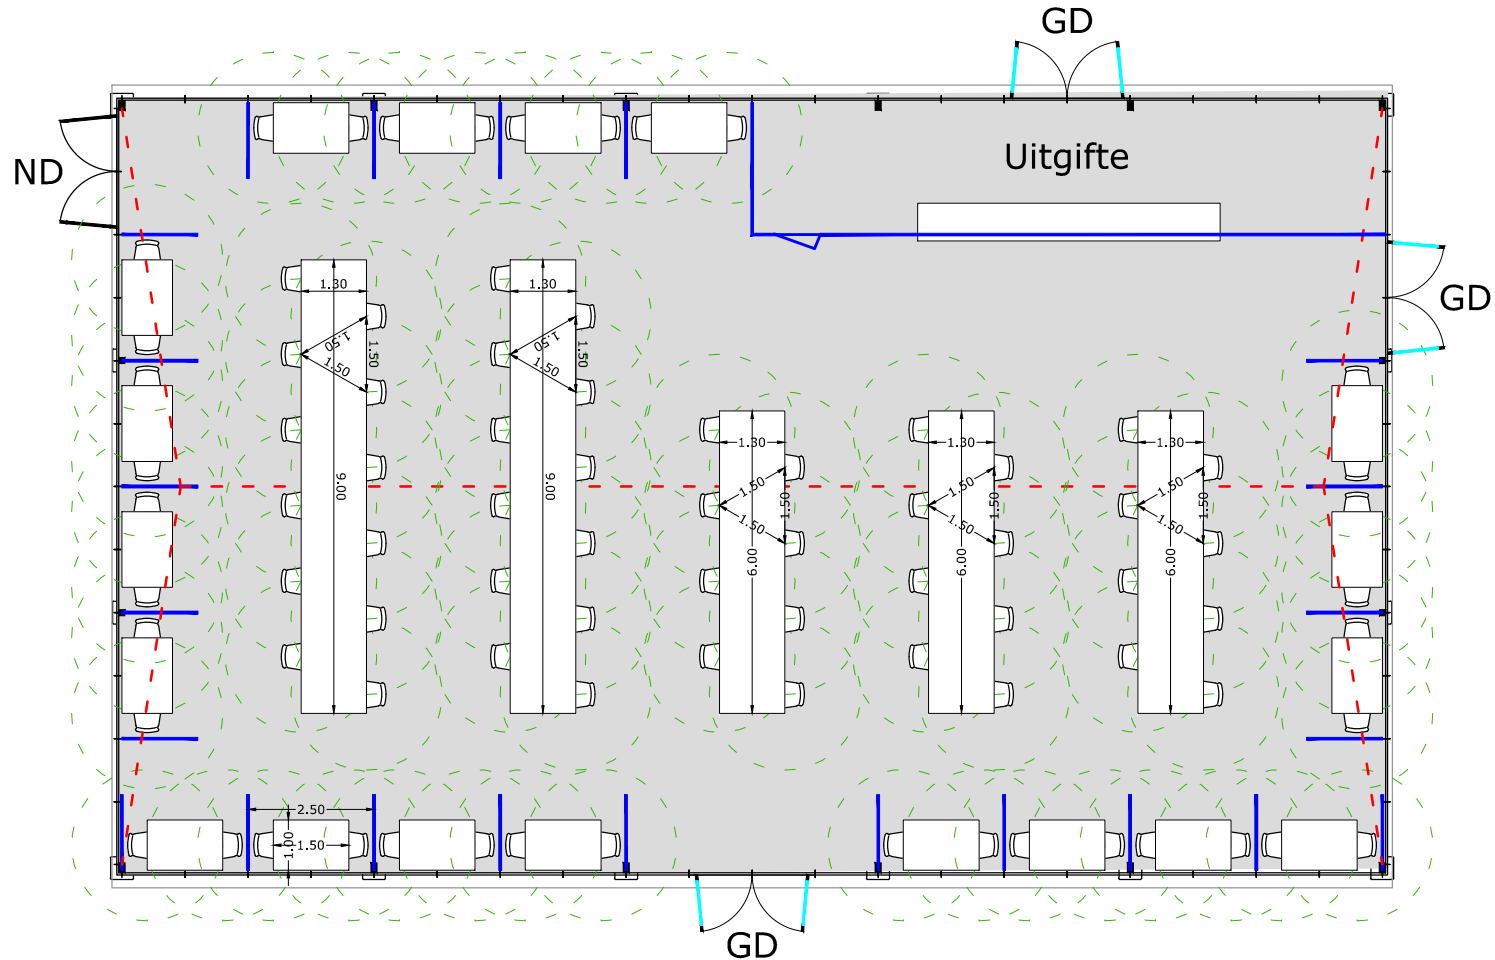

Alu-Paviljoen 15x25m  
86 zitplaatsen

**Omschrijving:**  
Tijdelijke Kantine

<b>Schaal:</b>	1: 150
<b>Formaat:</b>	A4
<b>Versie:</b>	1
<b>Datum:</b>	17-4-2020
<b>Tekenaar:</b>	RK
<b>Copyright:</b>	Intersettle

- 1.50m-lijn
- GD Pushbar Glasdeur
- ND Pushbar Nooddeur