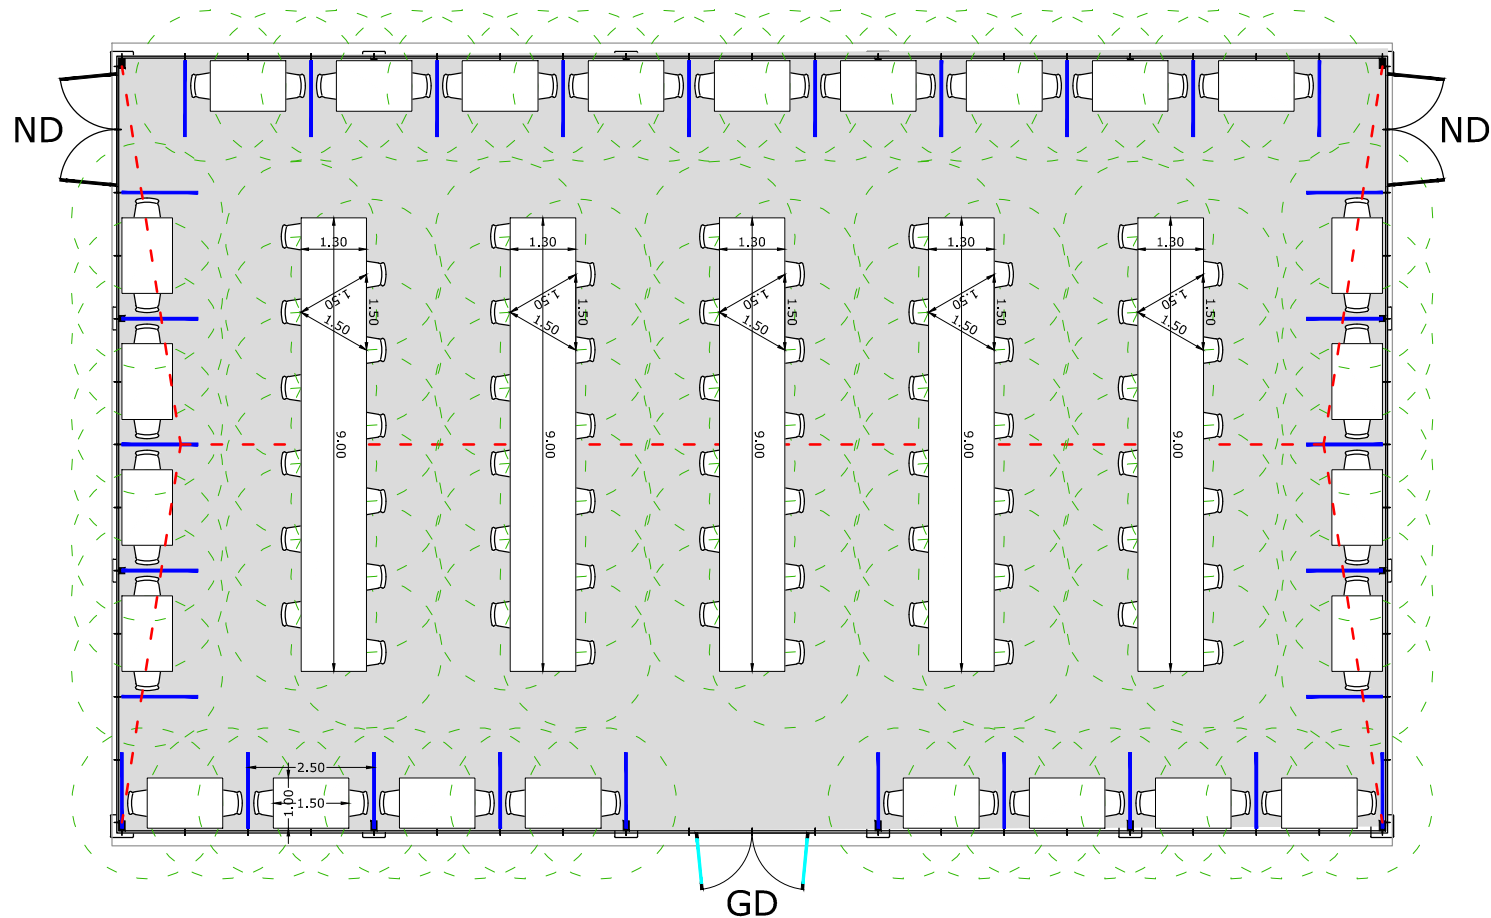

Alu-Paviljoen 15x25m
110 zitplaatsen

--- 1.50m-lijn

GD Pushbar Glasdeur

ND Pushbar Nooddeur

Omschrijving:
Tijdelijke Kantine

Schaal:	1: 150
Formaat:	A4
Versie:	1
Datum:	17-4-2020
Tekenaar:	RK
Copyright:	Intersettle